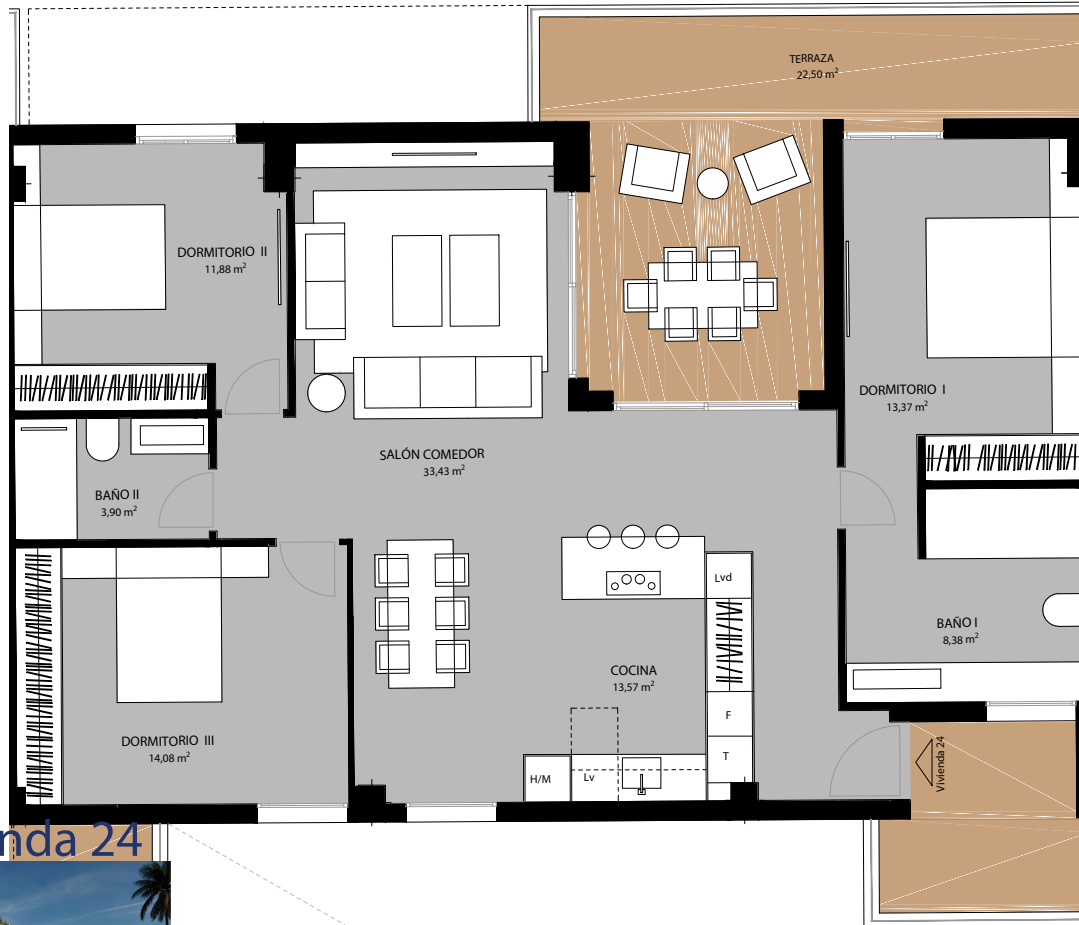

Dream Estate.
BY COLPIN

ESCALERA 2 - NIVEL 3 - VIVIENDA 24

Escala 1 / 50

Superficie Construida (Incluye P.P. zonas comunes)	142,59 M²
Superficie Construida Vivienda	121,73 M²
Superficie Útil Interior	98,61 M²
Superficie Terrazas	22,50 M²
Sup. útil total	108,47 M²

Vivienda 24