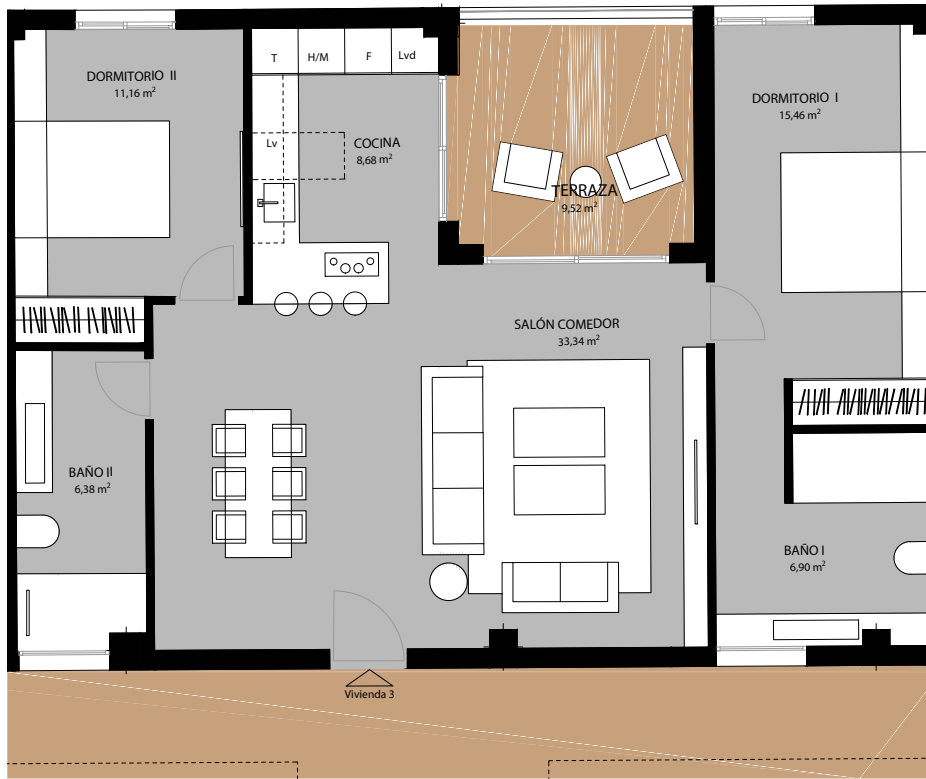

by

Dream Estate. BY COLUPIN

ESCALERA 2 - NIVEL 1 - VIVIENDA 3

Escala 1 / 50

Superficie Construida (Incluye P.P. zonas comunes)	114,05 M²
Superficie Construida Vivienda	97,37 M²
Superficie Útil Interior	81,92 M²
Superficie Terrazas	9,52 M²
Sup. útil total	86,68 M²

Vivienda 3