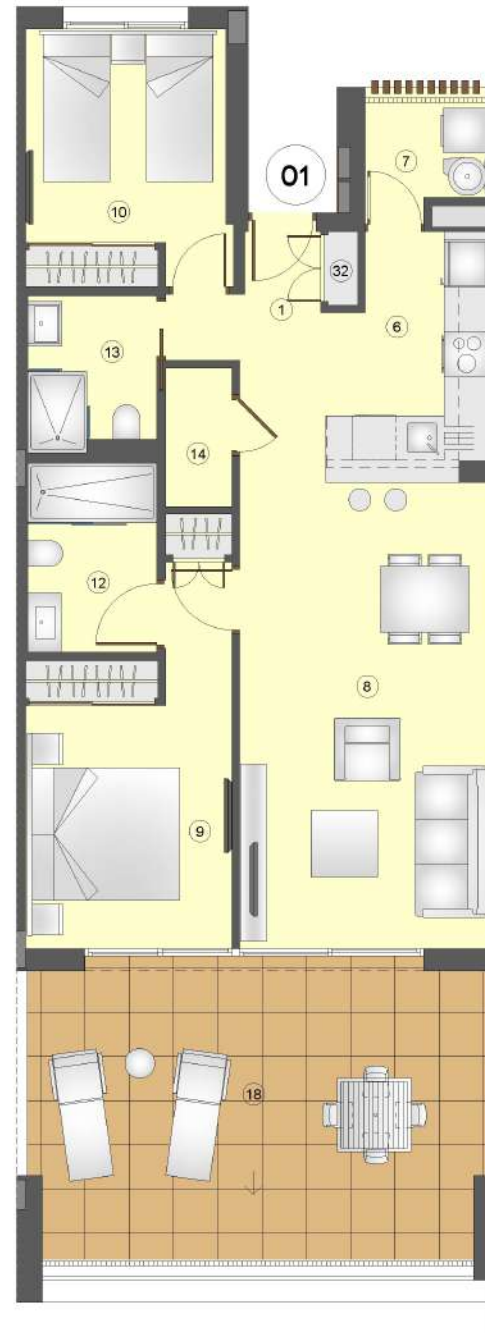

TIPO/TYP/TYPE O1

APARTAMENTO 2 DORMITORIOS+2 BAÑOS-PLANTA PRIMERA
APARTMENT 2 BEDROOMS+2 TOILETS-FIRST FLOOR
АПАРТАМЕНТ 2 СПАЛЬНИ 2 ВАННЫЕ КОМНАТЫ - ПЕРВЫЙ ЭТАЖ

FEBRERO / FEBRUARY / ФЕВРАЛЬ 2023