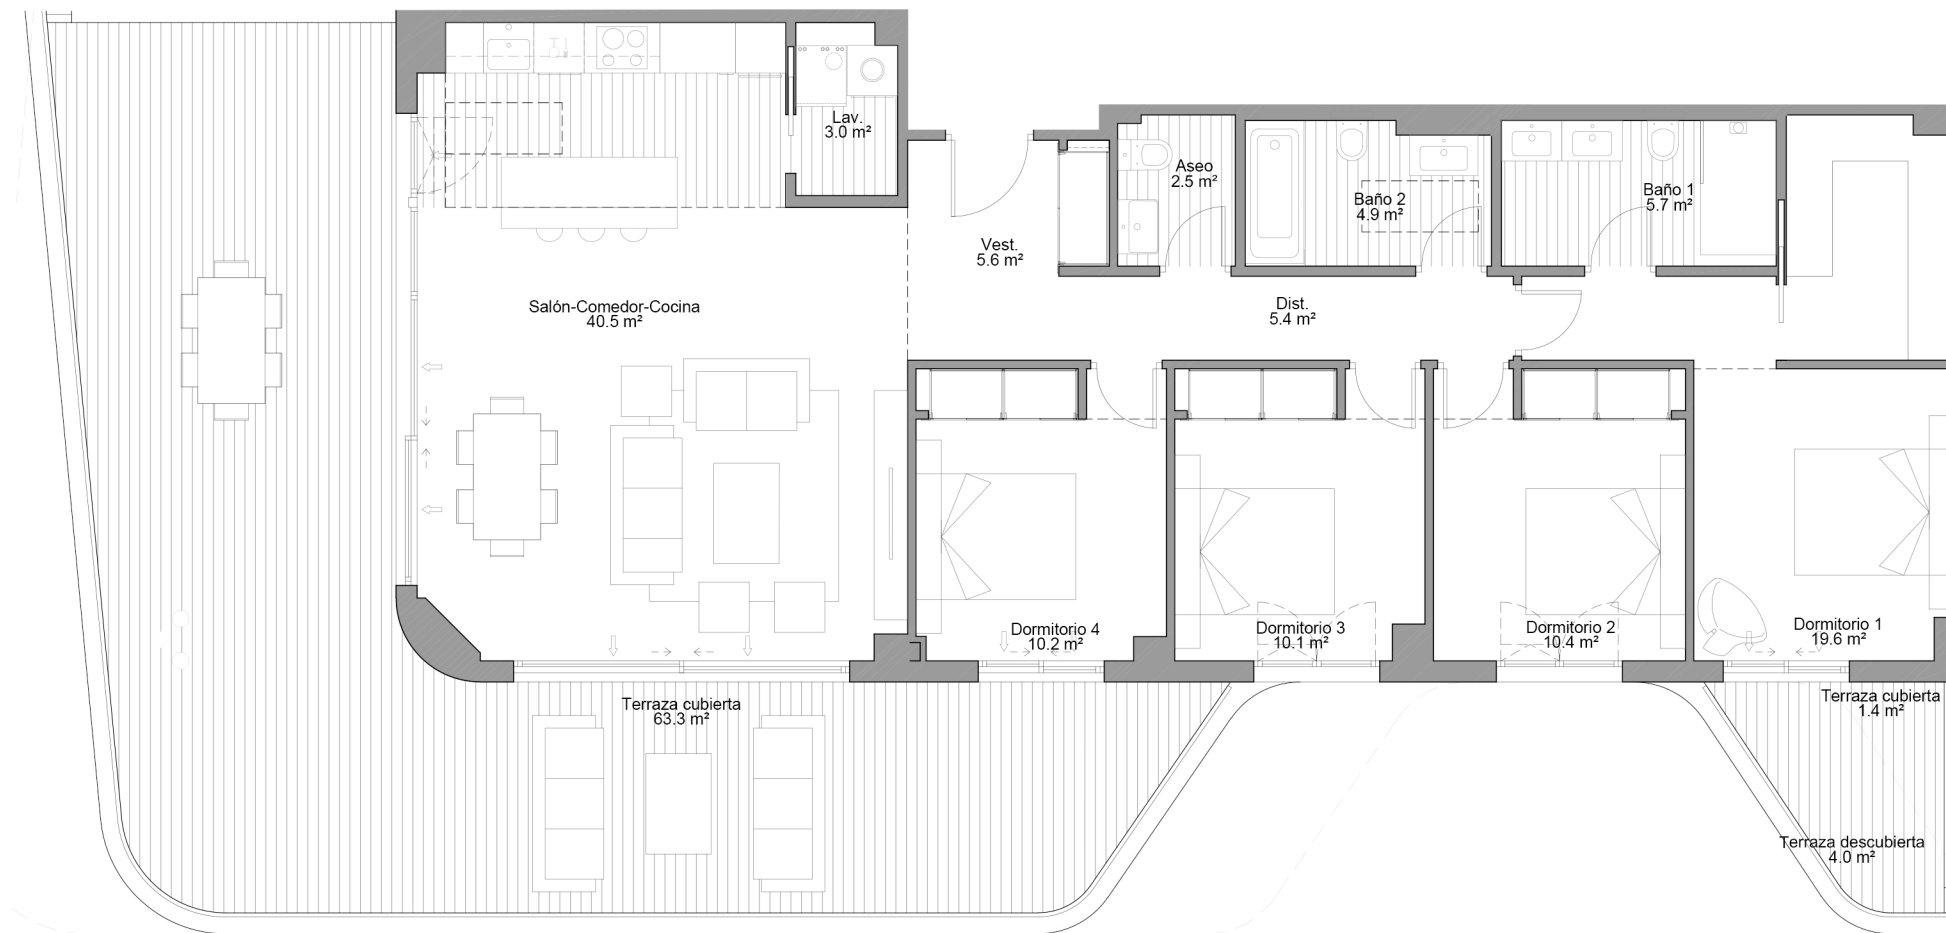

habitat

Alborán-Siroco

VIVIENDA 4.1

Bloque - Portal 1 Esc. - Letra B
Planta Primera

SUPERFICIES

Superficie útil interior	117.6 m ²
Superficie útil terraza	68.6 m ²
Total útil	186.2 m²
Superficie construida interior	134.2 m ²
Superficie construida terraza	77.0 m ²
Superficie construida + PPZC	231.0 m ²
Superficie exterior privativa	- m ²
Superficie útil Decreto	129.4 m ²
Superficie construida Decreto	169.3 m ²

0 1 2m