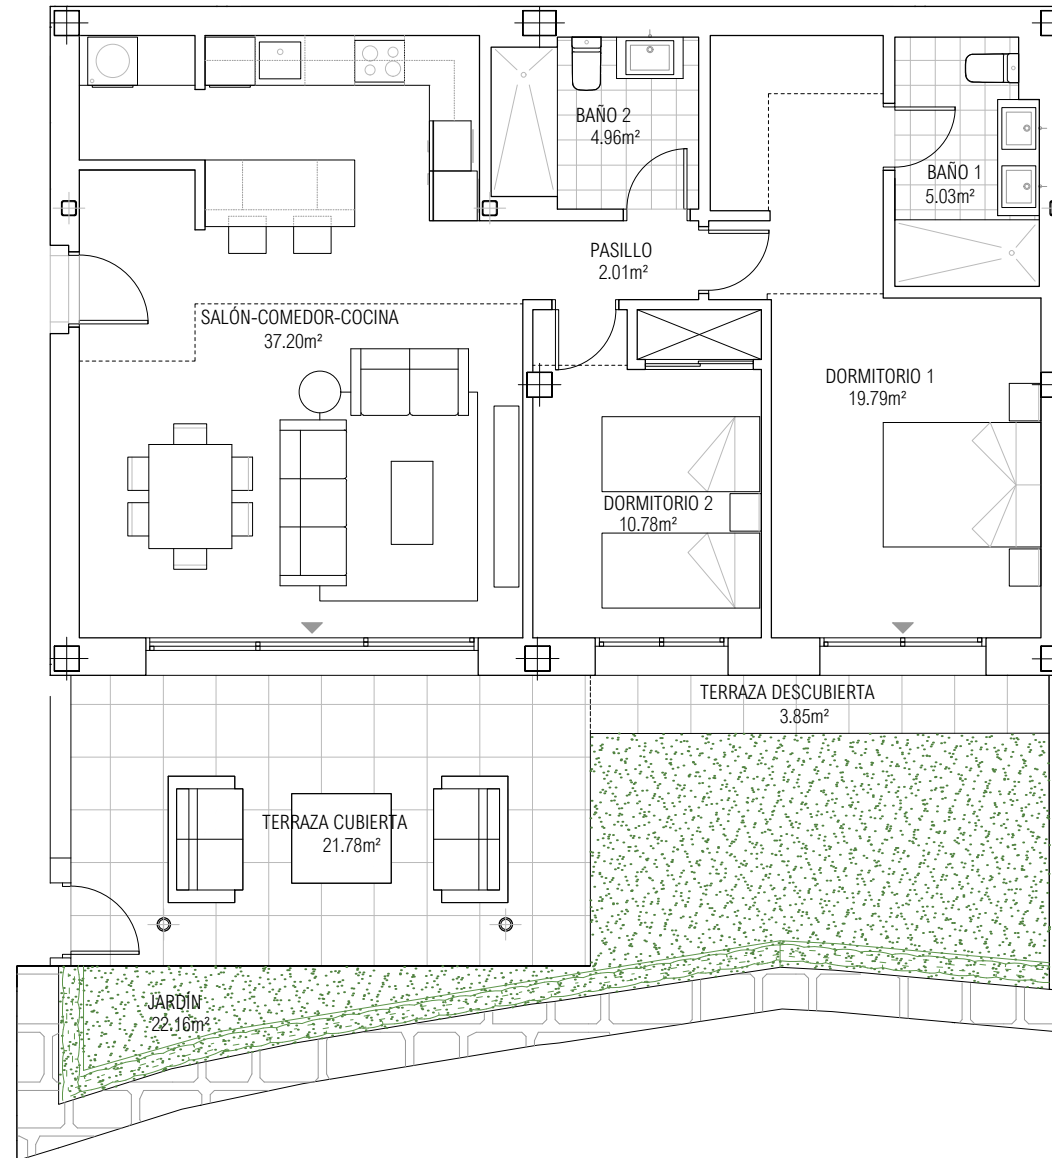

APARTAMENTO 102

2 DORMITORIOS

BLOQUE 01
NIVEL 0

ESCALA GRÁFICA

- La información y material gráfico que aparecen en este documento son meramente indicativos, no tienen valor contractual y podrán experimentar variaciones por exigencias técnicas, legales o a iniciativa de la Dirección Facultativa.
La jardinería, decoración y mobiliario son meramente decorativos y no vinculantes. El resto de la información referida al D. 218/2005 del Gobierno de Andalucía está a disposición en nuestras oficinas para su consulta.

SUPERFICIES

Superficie útil vivienda	79,77 m ²
Superficie construida con z.c.	111,42 m ²
Superficie terraza cubierta	21,78 m ²
Superficie terraza descubierta	3,85 m ²
SUPERFICIE TOTAL CONSTRUIDA	137,05 m²
Superficie jardín	22,16 m ²
Superficie boja útil	87,75 m ²
Superficie boja construida	122,56 m ²